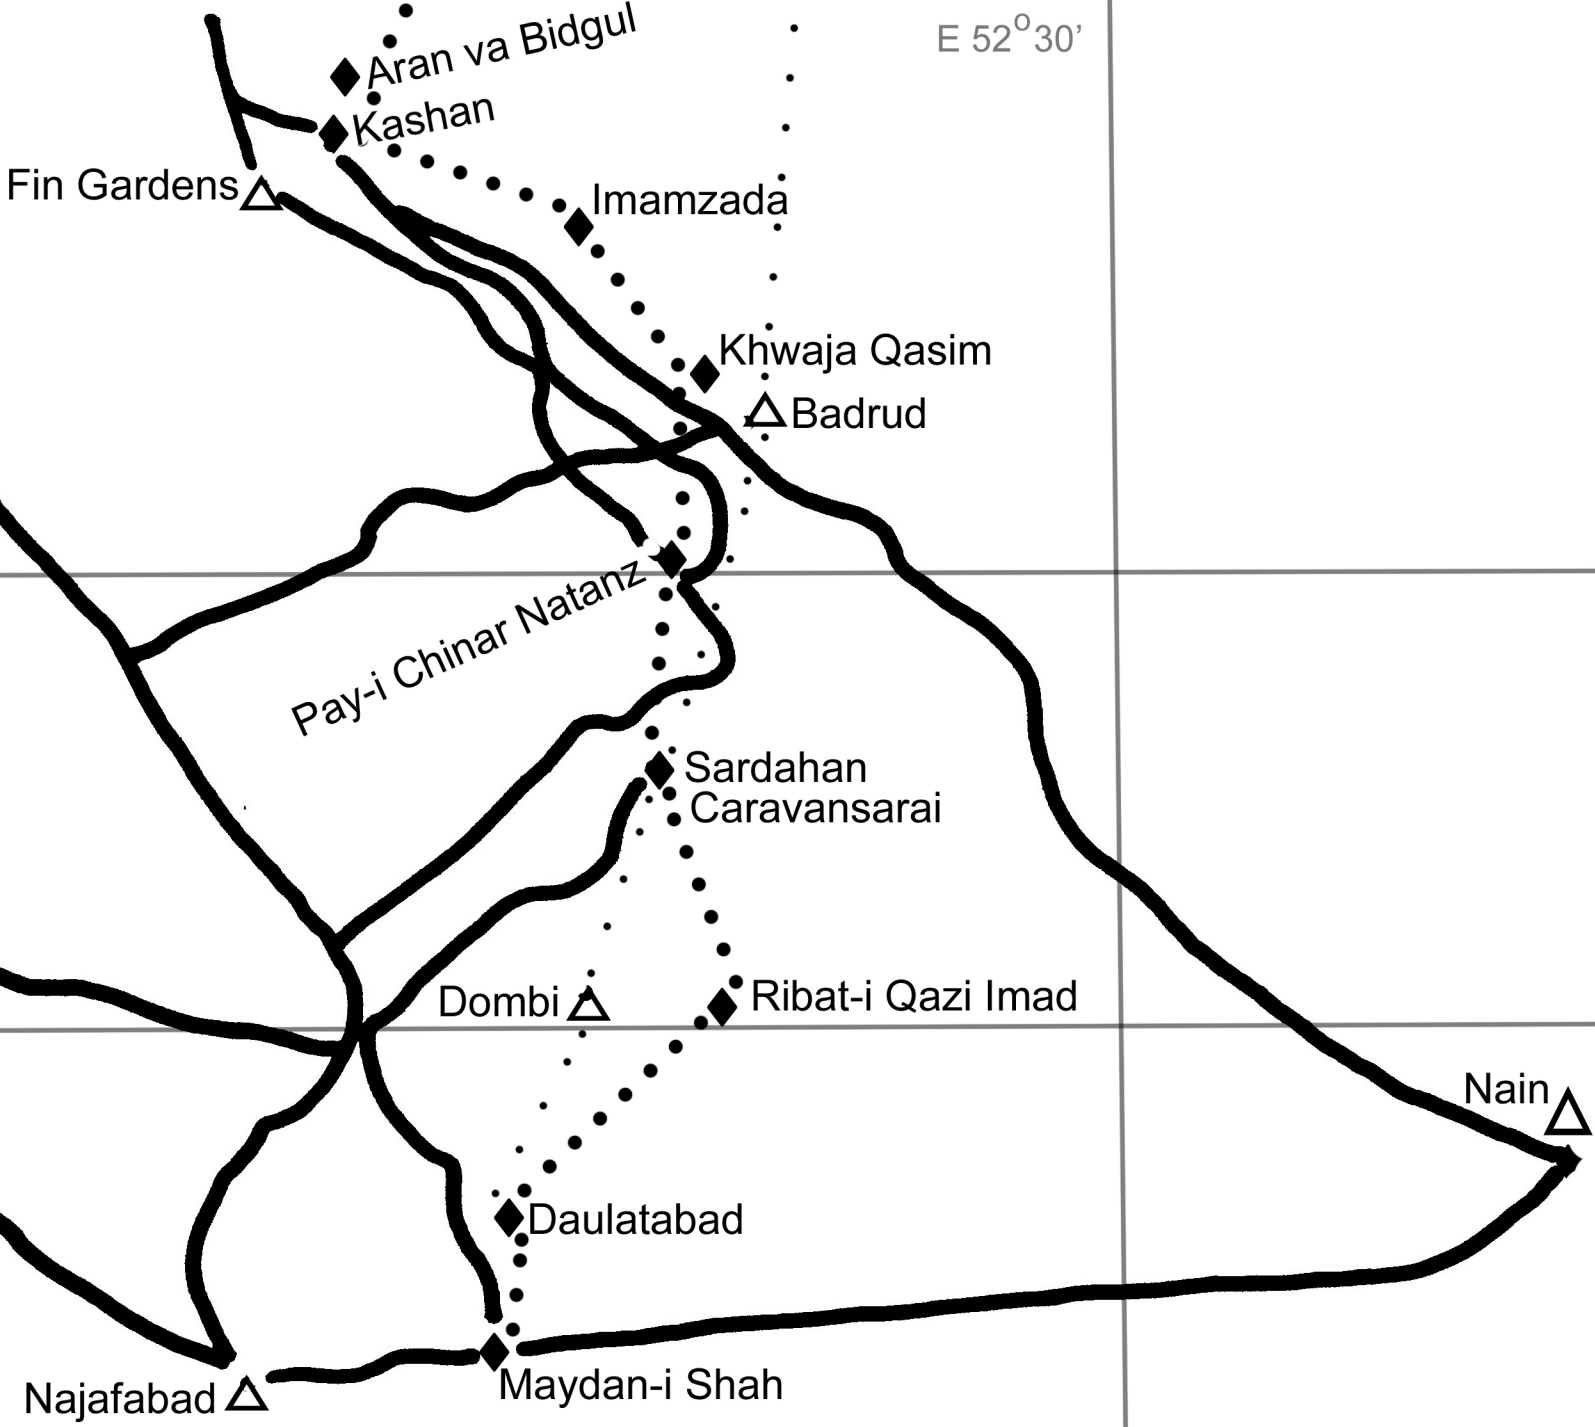

E 51°

E 52°30'

KEY

- · · · · Safavid Royal Highway
- · · · · 1601 Route
- ◆ 1601 Stopping Place
- △ Other Key Locations
- Modern Roads

N 33°30'

N 33°

Pay-i Chinar Natanz

Sardahan Caravansarai

Ribat-i Qazi Imad

Dombi

Daulatabad

Maydan-i Shah

Najafabad

Nain

Scale 50 km